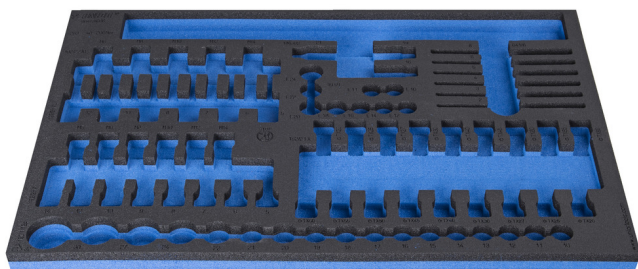

Modul SOS pentru 964/31SOS

v1964/31SOS

Caracteristicile produsului

- material: spuma polietilena de joasa densitate
- Tool tray dimension: 564 x 364 x 30 mm
- Compatible with drawers of Eurostyle, Eurovision, Europlus and Hercules (front drawers) line

621380

L

564

B

364

H

30

148