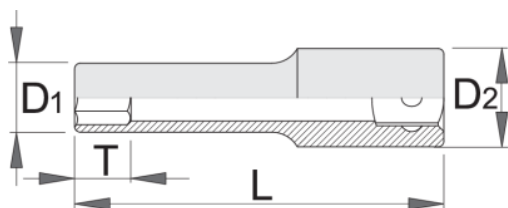

## Profile

## Caracteristicile produsului

- material: crom molibden
- acoperire cromare conform ISO 1456:2009
- polizate
- forjata, calire si revenire totala
- executie in concordanta cu standardul ISO 2725-1 (numai pentru dimensiunea in mm)

## Standarde

ISO 2725 - 1

Barcode	mm	D1	D2	L	T	Icon	
610798	23	33.2	36	90	26	390	1
610800	26	37	36	90	28	431	1

		D1	D2	L	T		
610805	34	47	44	90	28	635	1
618700	55	74	54	90	38	1359	1
610811	60	80	54	90	40	1569	1
610812	7/8"	32.2	36	90	26	363	1
610813	15/16"	34.2	36	90	26	383	1
610814	1"	37	36	90	26	416	1
610815	1.1/16"	38	36	90	28	413	1
610816	1.1/8"	40	38	90	28	459	1
610817	1.1/4"	44	42	90	28	559	1
610818	1.5/16"	46	44	90	30	615	1
610819	1.3/8"	48	44	90	30	654	1
610820	1.7/16"	50	44	90	30	683	1
610821	1.1/2"	52	44	90	34	700	1
610822	1.5/8"	56	44	90	34	782	1
610823	1.11/16"	60	44	90	34	814	1
610824	1.13/16"	62	44	90	34	903	1
610825	1.7/8"	64	44	90	34	987	1
610826	2"	68	44	90	36	1111	1
610827	2.1/16"	70	54	90	36	1228	1