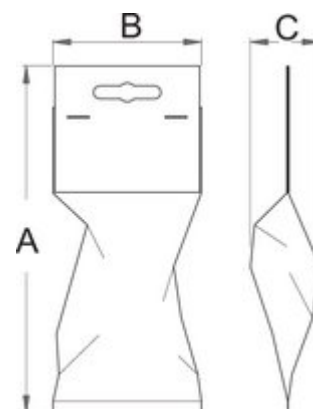

## Caracteristicile produsului

- material: crom molibden
- acoperire cromare conform ISO 1456:2009
- polizate
- forjata, calire si revenire totala
- executie in concordanta cu standardul ISO 2725-1 (numai pentru dimensiunea in mm)

## Standarde

ISO 2725 - 1

Barcode	mm	D1	D2	L	T	Icon	
610798	23	33.2	36	90	26	390	1
610800	26	37	36	90	28	431	1

		D1	D2	L	T		
610805	34	47	44	90	28	635	1
618700	55	74	54	90	38	1359	1
610811	60	80	54	90	40	1569	1
610812	7/8"	32.2	36	90	26	363	1
610813	15/16"	34.2	36	90	26	383	1
610814	1"	37	36	90	26	416	1
610815	1.1/16"	38	36	90	28	413	1
610816	1.1/8"	40	38	90	28	459	1
610817	1.1/4"	44	42	90	28	559	1
610818	1.5/16"	46	44	90	30	615	1
610819	1.3/8"	48	44	90	30	654	1
610820	1.7/16"	50	44	90	30	683	1
610821	1.1/2"	52	44	90	34	700	1
610822	1.5/8"	56	44	90	34	782	1
610823	1.11/16"	60	44	90	34	814	1
610824	1.13/16"	62	44	90	34	903	1
610825	1.7/8"	64	44	90	34	987	1
610826	2"	68	44	90	36	1111	1
610827	2.1/16"	70	54	90	36	1228	1

### Ambalaj pentru retail

	MA	MB	MC	
610798	205	80	36	390
610800	215	80	37	431
610805	215	80	46,5	635

	MA	MB	MC	
610807	205	100	52	705
618700	245	150	74	1359
610811	245	150	79,5	1569
610812	205	80	36	363
610813	205	80	36	383
610814	215	80	36	416
610815	215	80	38	413
610816	215	80	40	459
610817	215	80	43,5	559
610818	215	80	45,5	615
610819	215	80	46,5	654
610820	225	100	49,5	683
610821	225	100	51,5	700
610822	225	100	55	782
610823	225	100	57,5	814
610824	225	100	61,5	903
610825	225	100	63,5	987
610826	185	150	67,4	1111
610827	195	150	69,5	1228