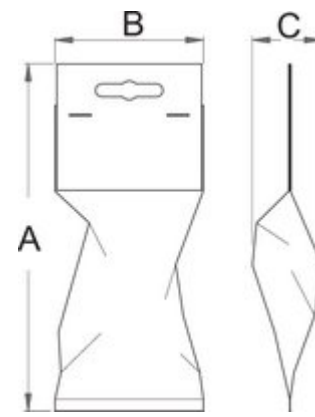

Capete chei tubulare 3/4" cu profil TX

197/2ATX

Profile

Caracteristicile produsului

- material: capete chei tubulare: crom-vanadiu, acoperire cromare
- bit: otel special de scule
- capul cheii este tratat in intregime

		D	L	L1	
619840	TX 60	33.85	80	30	257
619841	TX 70	33.85	80	30	262
619842	TX 80	33.85	80	30	267
619843	TX 90	33.85	80	30	351
619844	TX 100	33.85	80	30	363

Ambalaj pentru retail

Barcode	MA	MB	MC	Icon
619840	185	80	33,85	257
619841	185	80	33,85	262
619842	185	80	33,85	267
619843	185	80	35,8	351
619844	190	58	36	370

Ambalaj pentru transport

Barcode	Hand icon	TA	TB	TC	Icon
619840	1				
619841	1				
619842	1				
619843	1				
619844	1	70	240	48	440