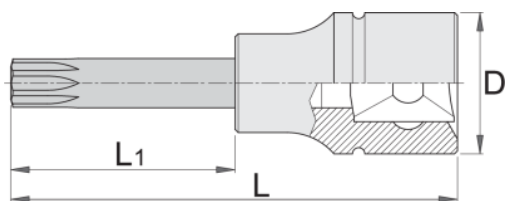

Capete chei tubulare 3/4" cu profil TX

197/2ATX

Profile

Caracteristicile produsului

- material: capete chei tubulare: crom-vanadiu, acoperire cromare
- bit: otel special de scule
- capul cheii este tratat in intregime

		D	L	L1	
619840	TX 60	33.85	80	30	257
619841	TX 70	33.85	80	30	262
619842	TX 80	33.85	80	30	267
619843	TX 90	33.85	80	30	351
619844	TX 100	33.85	80	30	363

Ambalaj pentru retail

Barcode	MA	MB	MC	Icon
619840	185	80	33,85	257
619841	185	80	33,85	262
619842	185	80	33,85	267
619843	185	80	35,8	351
619844	190	58	36	370