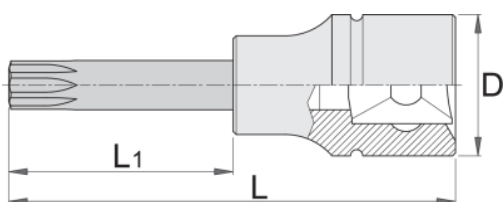

Capete chei tubulare 3/4" profil ZX

197/2AZX

Profile

Caracteristicile produsului

- material: capete chei tubulare: crom-vanadiu, acoperire cromare
- bit: otel special de scule
- capul cheii este tratat in intregime

		D	L	L1		
620816	M14	33.9	80	30	259	1
620817	M16	33.9	80	30	264	1
620818	M18	33.9	80	30	371	

Ambalaj pentru retail

Barcode	MA	MB	MC	Icon
620816	190	58	36	270
620817	190	58	36	280
620818	190	58	36	380

Ambalaj pentru transport

Barcode	Hand	TA	TB	TC	Icon
620816	1	70	240	48	340
620817	1	70	240	48	350
620818	1	70	240	48	450