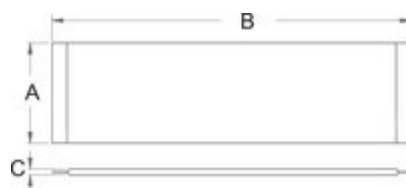

Prelungitor lung 1"

199.4/1

Profile

Caracteristicile produsului

- material:crome vanadium
- forjata, calire si revenire totala
- acoperire cromare conform ISO 1456:2009
- capete polizate
- conform cu standardul ISO 3316

Standarde

ISO 3316 No. 204

Barcode	Profile	L	D1	D2	Icon
603107	1"	200	33.6	48	1125
603106	1"	400	33.6	48	1900

Ambalaj pentru retail

Barcode	MA	MB	MC	Icon
603107	48	200	48	1130

	MA	MB	MC	
603106	48	400	48	1905