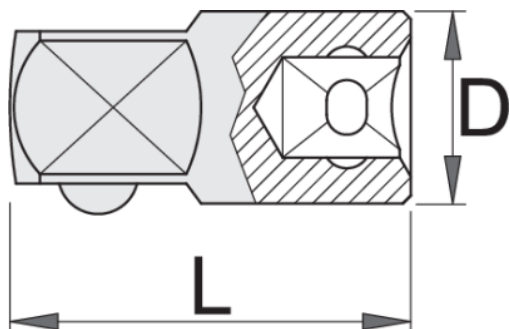

Adaptor 1"

199.7/1

Profile

Caracteristicile produsului

- material:crome vanadium
- forjata, calire si revenire totala
- acoperire cromare conform ISO 1456:2009
- capete polizate
- conform cu standardul ISO 3316

619905

1" - 3/4"

48

65

427

Ambalaj pentru retail

	MA	MB	MC	
619905	48	48	65	427

Ambalaj pentru transport