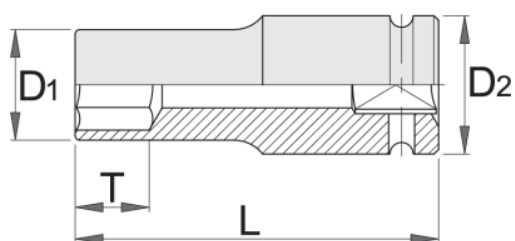

# Capete chei tubulare de IMPACT lungi 1/2"

231/4L6p

## Caracteristicile produsului

- material:crom molibden
- forjata, calire si revenire totala
- acoperire prin brunare dupa standardul ISO 9717
- in conformitate cu standardul ISO 2725-2(numai dimensiunile in mm)

		D1	D2	L	T	
607918	10	17.5	25	78	14	144
607919	11	18.7	25	78	14	166
607920	12	20	25	78	14	160
607921	13	21.3	25	78	14	168
607922	14	22.5	25	78	17	174

		D1	D2	L	T	
607923	15	23.7	30	78	17	226
607924	16	25	30	78	17	259
607925	17	26.2	30	78	17	244
609401	18	27.5	30	78	17	257
607926	19	28.7	30	78	19	265
607927	21	30	30	78	24	280
607928	22	32	30	78	24	292
607929	23	32	30	78	24	275
607930	24	35	30	78	24	337
607931	27	38.7	30	78	24	395
609402	28	40	30	78	24	395
607932	30	42	30	78	24	432
607933	32	44	30	78	24	421
618729	5/16"	15	22	78	13	155
618732	1/2"	20	22	78	14	146
618733	9/16"	22	24	78	17	174
618734	5/8"	25	24	78	17	171
618735	11/16"	26	26	78	17	195
618736	3/4"	28	28	78	19	218
618739	15/16"	34	34	78	24	323
618740	1"	36	36	78	24	374
618742	1.1/8"	40	38	78	24	429
618748	1.1/2"	52.5	38	78	24	626