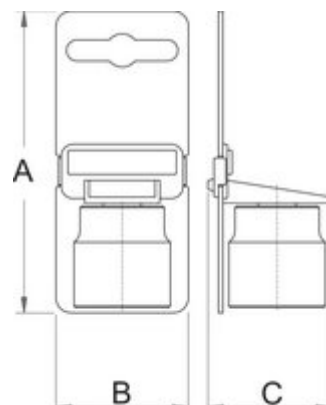

## Profile

## Caracteristicile produsului

- material:crom molibden
- forjata, calire si revenire totala
- acoperire prin brunare dupa standardul ISO 9717
- in conformitate cu standardul ISO 2725-2(numai dimensiunile in mm)

		D1	D2	L	T	
607918	10	17.5	25	78	14	144
607919	11	18.7	25	78	14	166
607920	12	20	25	78	14	160
607921	13	21.3	25	78	14	168
607922	14	22.5	25	78	17	174

		D1	D2	L	T	
607923	15	23.7	30	78	17	226
607924	16	25	30	78	17	259
607925	17	26.2	30	78	17	244
609401	18	27.5	30	78	17	257
607926	19	28.7	30	78	19	265
607927	21	30	30	78	24	280
607928	22	32	30	78	24	292
607929	23	32	30	78	24	275
607930	24	35	30	78	24	337
607931	27	38.7	30	78	24	395
609402	28	40	30	78	24	395
607932	30	42	30	78	24	432
607933	32	44	30	78	24	421
618729	5/16"	15	22	78	13	155
618732	1/2"	20	22	78	14	146
618733	9/16"	22	24	78	17	174
618734	5/8"	25	24	78	17	171
618735	11/16"	26	26	78	17	195
618736	3/4"	28	28	78	19	218
618739	15/16"	34	34	78	24	323
618740	1"	36	36	78	24	374
618742	1.1/8"	40	38	78	24	429
618748	1.1/2"	52.5	38	78	24	626