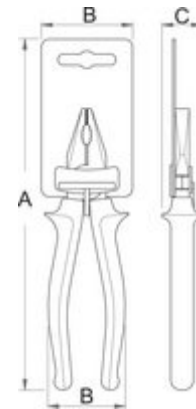

Clesti cu varfuri rotunde

476/1BI

0

Profile

 **Premium** 

Caracteristicile produsului

- material:compozitie speciala pentru calire revenire
- tratat complet
- posibilitati mici de deteriorare a sarmei
- varfurile lungi asigura prinderea sarmei in locurile cele mai dificile
- cap polizat
- finisare:cromat in conformitate cu standardul ISO 1456:2009
- manere bimaterial pentru conditii grele
- in conformitate cu standardul ISO 5745

Standarde

DIN ISO 5745 - lung

Barcode	L	B	A	C	D	Icon
607880	140	15	9	39	2	116
607881	160	16	10	49	2.5	126

Ambalaj pentru retail

Barcode	MA	MB	MC	Icon
607880	210	59	31	122
607881	215	59	31	135

Ambalaj pentru transport

Barcode	Hand icon	TA	TB	TC	Icon
607880	4	124	250	54	554
607881	4	75	308	60	610