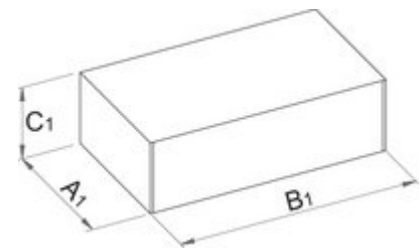

Clesti cu varfuri rotunde

476/1BI

0

Profile

 **Premium** 

Caracteristicile produsului

- material:compozitie speciala pentru calire revenire
- tratat complet
- posibilitati mici de deteriorare a sarmei
- varfurile lungi asigura prinderea sarmei in locurile cele mai dificile
- cap polizat
- finisare:cromat in conformitate cu standardul ISO 1456:2009
- manere bimaterial pentru conditii grele
- in conformitate cu standardul ISO 5745

Standarde

DIN ISO 5745 - lung

Barcode	L	B	A	C	D	Icon
607880	140	15	9	39	2	116
607881	160	16	10	49	2.5	126

Ambalaj pentru retail

Barcode	MA	MB	MC	Icon
607880	210	59	31	122
607881	215	59	31	135

Ambalaj pentru transport