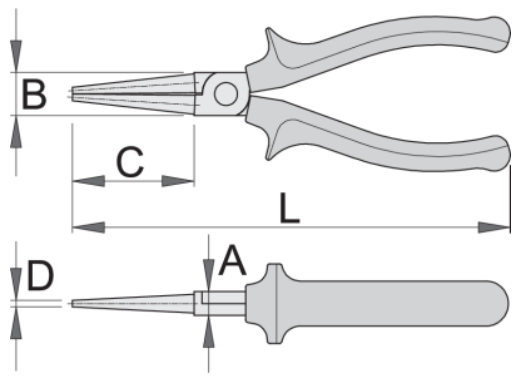

Clesti cu varfuri rotunde

476/1BI

0

Profile

 **Premium** 

Caracteristicile produsului

- material:compozitie speciala pentru calire revenire
- tratat complet
- posibilitati mici de deteriorare a sarmei
- varfurile lungi asigura prinderea sarmei in locurile cele mai dificile
- cap polizat
- finisare:cromat in conformitate cu standardul ISO 1456:2009
- manere bimaterial pentru conditii grele
- in conformitate cu standardul ISO 5745

Standarde

DIN ISO 5745 - lung

Barcode	L	B	A	C	D	Icon
607880	140	15	9	39	2	116
607881	160	16	10	49	2.5	126

Ambalaj pentru retail

Barcode	MA	MB	MC	Icon
607880	210	59	31	122
607881	215	59	31	135

Ambalaj pentru transport

Barcode	Hand icon	TA	TB	TC	Icon
607880	4	124	250	54	554
607881	4	75	308	60	610