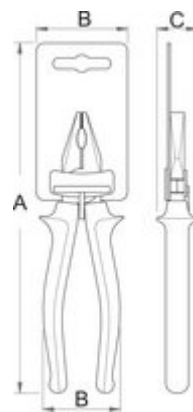

Cleste cu varfuri plate pentru electronisti

472/4E

Profile

Premium Flex +

Caracteristicile produsului

- material:compozitie speciala pentru calire revenire
- tratat complet
- partea de prindere dintata
- manere bimaterial pentru conditii grele

620070

L

135

C

32.5

A

8.2

105

Ambalaj pentru retail

Barcode	MA	MB	MC	Icon
620070	200	58	23	111

Ambalaj pentru transport

Barcode	Icon	TA	TB	TC	Icon
620070	4	114	291	39	569