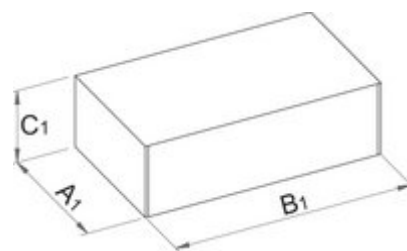

Cleste cu varfuri plate pentru electronisti

472/4E

Profile

Premium Flex +

Caracteristicile produsului

- material:compozitie speciala pentru calire revenire
- tratat complet
- partea de prindere dintata
- manere bimaterial pentru conditii grele

620070

L

135

C

32.5

A

8.2

105

Ambalaj pentru retail

Barcode	MA	MB	MC	Icon
620070	200	58	23	111

Ambalaj pentru transport

Barcode	Icon	TA	TB	TC	Icon
620070	4	114	291	39	569