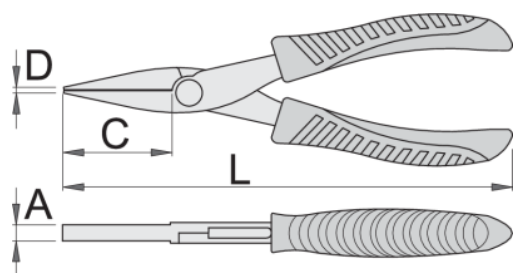

Cleste cu varfuri plate pentru electronisti

472/4E

Profile

Premium Flex +

Caracteristicile produsului

- material:compozitie speciala pentru calire revenire
- tratat complet
- partea de prindere dintata
- manere bimaterial pentru conditii grele

620070

L

135

C

32.5

A

8.2

105