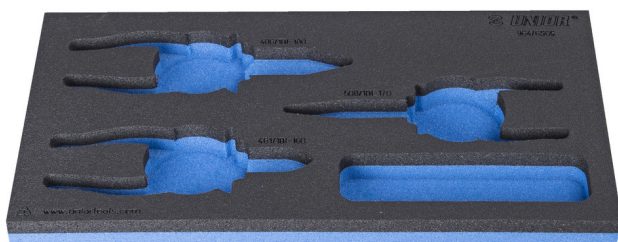

# Modul SOS pentru clesti BI

v1964/6SOS

## Caracteristicile produsului

- material: spuma polietilena de joasa densitate
- Tool tray dimension: 188 x 364 x 30 mm
- Compatible with drawers of Eurostyle, Eurovision, Europlus and Hercules (front drawers) line

620889

L

188

B

364

H

30

25