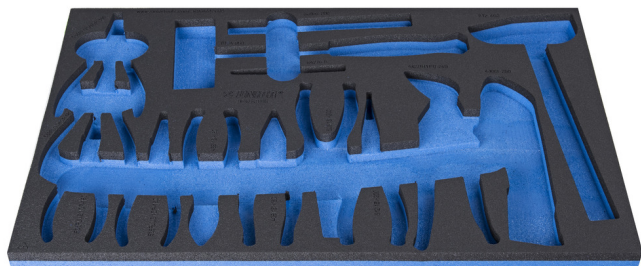

Modul SOS pentru 964/32SOS

v1964/32SOS

Caracteristicile produsului

- material: spuma polietilena de joasa densitate
- Tool tray dimension: 564 x 364 x 30 mm
- Compatible with drawers of Eurostyle, Eurovision, Europlus and Hercules (front drawers) line

621381

L

564

B

364

H

30

149