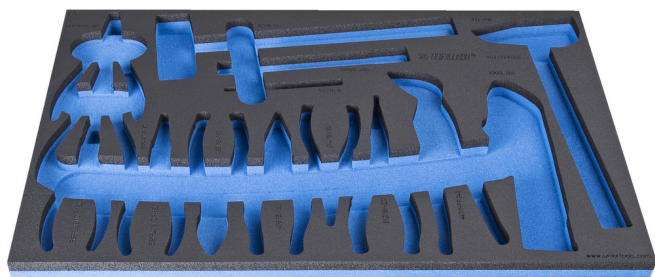

# Modul spuma SOS pentru 964/32ASOS

v1964/32ASOS

## Caracteristicile produsului

- material: spuma polietilena de joasa densitate
- Tool tray dimension: 564 x 364 x 30 mm
- Compatible with drawers of Eurostyle, Eurovision, Europlus and Hercules (front drawers) line

623937

L

564

B

364

H

30

134