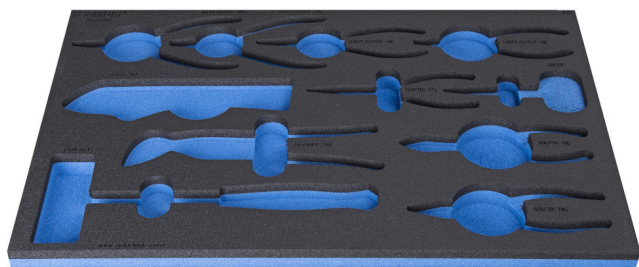

# Modul spuma SOS pentru 964/48SOS

VL964/48SOS

## Caracteristicile produsului

- material: spuma polietilena de joasa densitate
- Tool tray dimension: 564 x 364 x 30 mm
- Compatible with drawers of Eurostyle, Eurovision, Europlus and Hercules (front drawers) line

623970

L

564

B

364

H

30

132