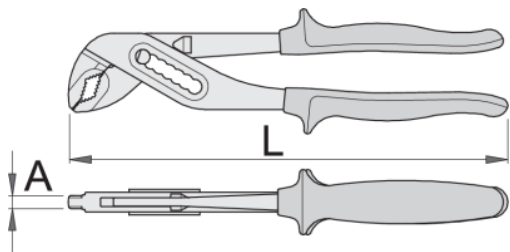

Barcode	L	A	max	Icon

611993	240	6.5	35	367