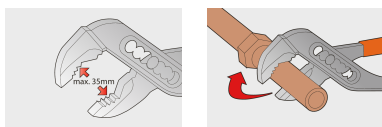

Clesti reglabili izolati la 1000 V

447/1VDEBI

0

Profile

Caracteristicile produsului

- material:crome vanadium
- tratat complet
- suprafata de lucru tratata prin inductie
- finisare:cromat in conformitate cu standardul ISO 1456:2009
- manere bimaterial pentru conditii grele
- in conformitate cu standardul ISO 8976 si EN 60900:2004

Avantaje:

- deschiderea falcii reglabila in 7 pozitii
- forma speciala cu crestatura previne strivirea degetelor intre brate

Standarde

EN60900:2005