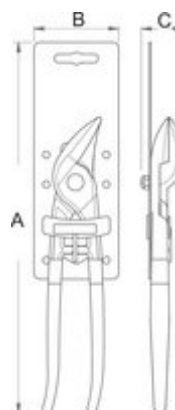

## Avantaje:

- deschiderea falcii reglabila in 7 pozitii
- forma speciala cu crestatura previne strivirea degetelor intre brate

## Standarde

EN60900:2005

Barcode	L	A	max	Icon
---------	---	---	-----	------

611993	240	6.5	35	367
--------	-----	-----	----	-----