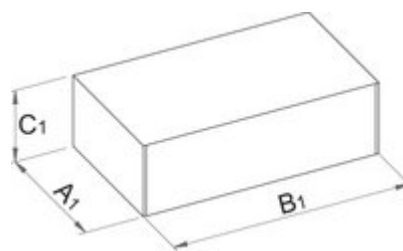

Ambalaj pentru retail

Barcode	MA	MB	MC	Icon

611993	320	73	32	385