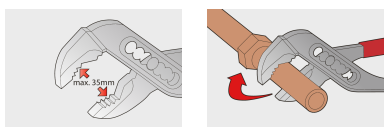

Clesti reglabili pentru instalatii

447/1VDEDP

0

Profile

Caracteristicile produsului

- material:crome vanadium
- tratat complet
- suprafata de lucru tratata prin inductie
- finisare:cromat in conformitate cu standardul ISO 1456:2009
- in conformitate cu standardul ISO 8976 si EN 60900:2004

Avantaje:

- manerele izolate cu doua straturi de culori diferite care permit o protectie suplimentara
- deschiderea falcii reglabila in 7 pozitii
- forma speciala cu crestatura previne strivirea degetelor intre brate