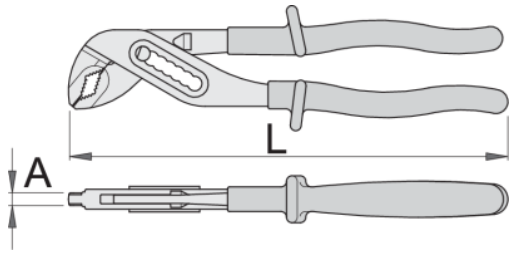

Clesti reglabili pentru instalatii

447/1VDEDP

0

Profile

Caracteristicile produsului

- material:crome vanadium
- tratat complet
- suprafata de lucru tratata prin inductie
- finisare:cromat in conformitate cu standardul ISO 1456:2009
- in conformitate cu standardul ISO 8976 si EN 60900:2004

Avantaje:

- manerele izolate cu doua straturi de culori diferite care permit o protectie suplimentara
- deschiderea falcii reglabila in 7 pozitii
- forma speciala cu crestatura previne strivirea degetelor intre brate

Important

- daca al doilea strat devine vizibil inlocuiti scula VDE cu una noua

Standarde

Barcode	L	A	O _{max}	Icon
---------	---	---	------------------	------

619199	240	6.5	35	382
--------	-----	-----	----	-----