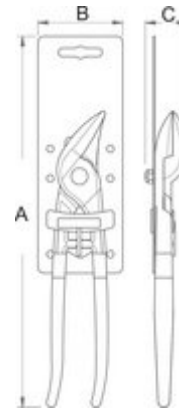

Clesti reglabili pentru instalatii

447/1VDEDP

0

Profile

Caracteristicile produsului

- material:crome vanadium
- tratat complet
- suprafata de lucru tratata prin inductie
- finisare:cromat in conformitate cu standardul ISO 1456:2009
- in conformitate cu standardul ISO 8976 si EN 60900:2004

Avantaje:

- manerele izolate cu doua straturi de culori diferite care permit o protectie suplimentara
- deschiderea falcii reglabila in 7 pozitii
- forma speciala cu crestatura previne strivirea degetelor intre brate

Important

- daca al doilea strat devine vizibil inlocuiti scula VDE cu una noua

Standarde

Barcode	L	A	O _{max}	Icon
---------	---	---	------------------	------

619199	240	6.5	35	382
--------	-----	-----	----	-----

Ambalaj pentru retail

Barcode	MA	MB	MC	Icon
---------	----	----	----	------

619199	320	75	30	395
--------	-----	----	----	-----

Ambalaj pentru transport

Barcode	Hand icon	TA	TB	TC	Icon
---------	-----------	----	----	----	------