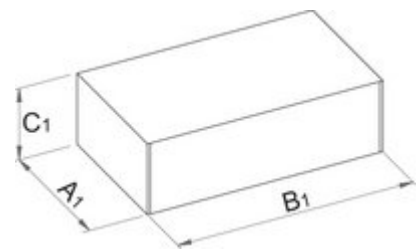

Ambalaj pentru retail

Barcode	MA	MB	MC	Icon

619199	320	75	30	395