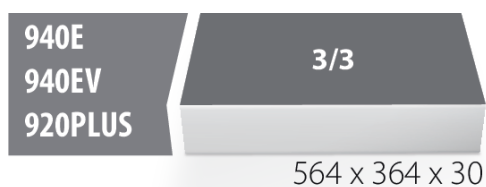

# Modul SOS pentru 964VDE3

VL964VDE3

	L	B	H	
621785	564	364	30	168