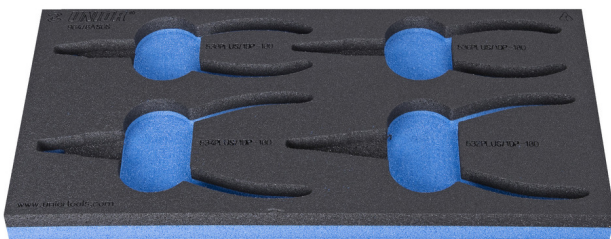

Modul SOS pentru clesti inel de siguranta

v1964/8ASOS

Caracteristicile produsului

- material: spuma polietilena de joasa densitate
- Tool tray dimension: 188 x 364 x 30 mm
- Compatible with drawers of Eurostyle, Eurovision, Europlus and Hercules (front drawers) line

621220

L

188

B

364

H

30

55