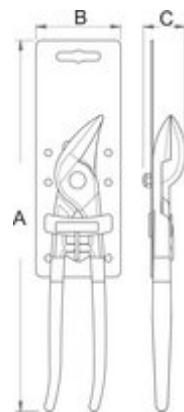

Clesti reglabili cu caneluri

445/1BI

0

Profile

Caracteristicile produsului

- material:compozitie speciala pentru calire revenire
- tratat complet
- cap polizat
- finisare:cromat in conformitate cu standardul ISO 1456:2009
- manere bimaterial pentru conditii grele
- in conformitate cu standardul ISO 8976

Avantaje:

- deschiderea falcii reglabila in 5 pozitii pentru dim.180 si 240, in 6 pozitii pentru dim.300
- articulatie canelata

Standarde

DIN ISO 8976

Barcode	L	A	O _{max}	Icon
607885	180	9.9	25	197
620557	240	10.8	35	417
607887	300	12.2	40	657

Ambalaj pentru retail

Barcode	MA	MB	MC	Icon
607885	260	72	31	214
620557	315	85	35	440
607887	355	85	33	675

Ambalaj pentru transport

Barcode	Hand icon	TA	TB	TC	Icon
607885	4	78	267	113	965
620557	4	135	385	81	1845
607887	4	184	394	58	2805