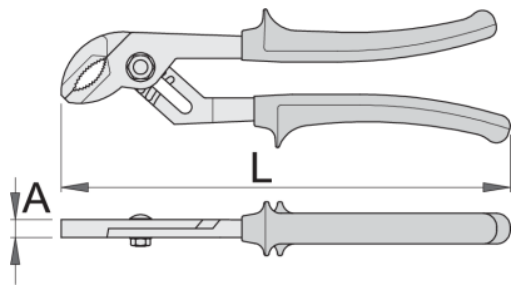

Clesti reglabili cu caneluri

445/1BI

0

Profile

Caracteristicile produsului

- material:compozitie speciala pentru calire revenire
- tratat complet
- cap polizat
- finisare:cromat in conformitate cu standardul ISO 1456:2009
- manere bimaterial pentru conditii grele
- in conformitate cu standardul ISO 8976

Avantaje:

- deschiderea falcii reglabila in 5 pozitii pentru dim.180 si 240, in 6 pozitii pentru dim.300
- articulatie canelata

Standarde

DIN ISO 8976

Barcode	L	A	O _{max}	Icon
607885	180	9.9	25	197
620557	240	10.8	35	417
607887	300	12.2	40	657