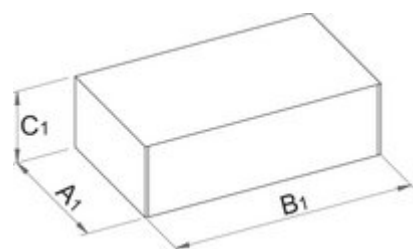

Clesti reglabili cu caneluri

445/1BI

0

Profile

Caracteristicile produsului

- material:compozitie speciala pentru calire revenire
- tratat complet
- cap polizat
- finisare:cromat in conformitate cu standardul ISO 1456:2009
- manere bimaterial pentru conditii grele
- in conformitate cu standardul ISO 8976

Avantaje:

- deschiderea falcii reglabila in 5 pozitii pentru dim.180 si 240, in 6 pozitii pentru dim.300
- articulatie canelata

Standarde

DIN ISO 8976

Barcode	L	A	O _{max}	Icon
607885	180	9.9	25	197
620557	240	10.8	35	417
607887	300	12.2	40	657

Ambalaj pentru retail

Barcode	MA	MB	MC	Icon
607885	260	72	31	214
620557	315	85	35	440
607887	355	85	33	675

Ambalaj pentru transport

Barcode	Hand icon	TA	TB	TC	Icon
607885	4	78	267	113	965
620557	4	135	385	81	1845
607887	4	184	394	58	2805