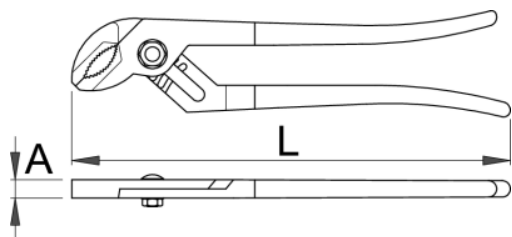

Clesti reglabili

445/1P

0

Profile

Caracteristicile produsului

- material:compozitie speciala pentru calire revenire
- tratat complet
- cap polizat
- finisare:cromat in conformitate cu standardul ISO 1456:2009
- manere de plastic
- in conformitate cu standardul ISO 8976

Avantaje:

- deschiderea falcii reglabila in 11 pozitii
- articulatie canelata

608213

L

410

A

15

O_{max}