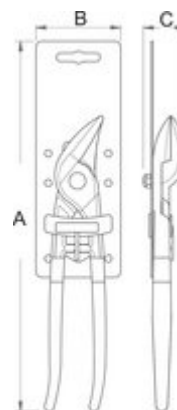

Clesti reglabili pentru instalatii

449/1PYTHON

0

Profile

Premium

Caracteristicile produsului

- material:crome vanadium
- tratat complet
- finisare:cromat in conformitate cu standardul ISO 1456:2009
- manere bimaterial pentru conditii grele

Avantaje:

- deschiderea falcii reglabila in 7 pozitii
- falcile sunt intotdeauna paralele pentru protectia piesei asupra careia se actioneaza impotriva deteriorarii
- 449.1falci suplimentare din plastic pentru lucrul pe suprafete cromate si polizate

615032	240	11	42	420
616725	300	15	63	709

Ambalaj pentru retail

Barcode	MA	MB	MC	Icon
615032	325	72	32	440
616725	370	86	34	725

Ambalaj pentru transport

Barcode	Icon	TA	TB	TC	Icon
615032	4	135	385	81	1832
616725	4	184	394	58	3013

Piese de schimb

falca de plastic pentru 449/1PYTHON