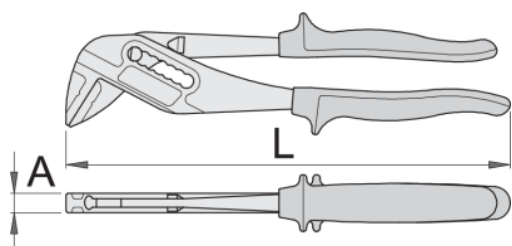

Clesti reglabili pentru instalatii

449/1PYTHON

0

Profile

Premium

Caracteristicile produsului

- material:crome vanadium
- tratat complet
- finisare:cromat in conformitate cu standardul ISO 1456:2009
- manere bimaterial pentru conditii grele

Avantaje:

- deschiderea falcii reglabila in 7 pozitii
- falcile sunt intotdeauna paralele pentru protectia piesei asupra careia se actioneaza impotriva deteriorarii
- 449.1falci suplimentare din plastic pentru lucrul pe suprafete cromate si polizate