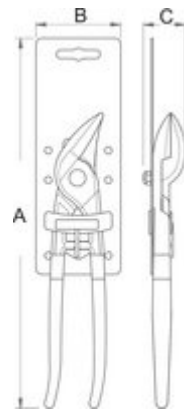

Cleste reglati

441/7PR

Profile

Caracteristicile produsului

- material:compozitie speciala pentru calire revenire
- tratat complet
- cap vopsit
- maner profilat ergonomic
- manere de plastic
- in conformitate cu standardul ISO 8976

Avantaje:

- deschiderea falcii reglabila in 6 pozitii
- articulatie culisanta

601464

L

240

A

8

O_{max}

35

337

Ambalaj pentru retail

601464	MA	MB	MC	
601464	310	72	27	350

Ambalaj pentru transport

601464	4	TA	TB	TC	
601464	4	145	358	48	1525