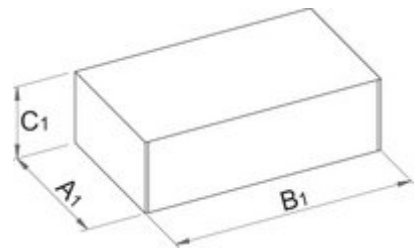

Cleste reglati

441/7PR

Profile

Caracteristicile produsului

- material:compozitie speciala pentru calire revenire
- tratat complet
- cap vopsit
- maner profilat ergonomic
- manere de plastic
- in conformitate cu standardul ISO 8976

35

337

Ambalaj pentru retail

601464	MA	MB	MC	
601464	310	72	27	350

Ambalaj pentru transport

601464	4	TA	TB	TC	
601464	4	145	358	48	1525