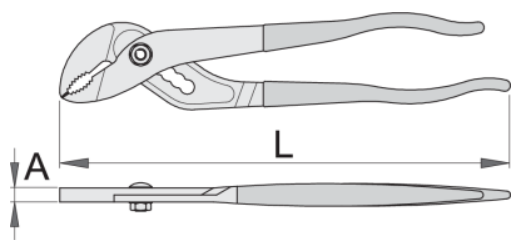

Cleste reglati

441/7PR

Profile

Caracteristicile produsului

- material:compozitie speciala pentru calire revenire
- tratat complet
- cap vopsit
- maner profilat ergonomic
- manere de plastic
- in conformitate cu standardul ISO 8976

Avantaje:

- deschiderea falcii reglabila in 6 pozitii
- articulatie culisanta

601464

L

240

A

8

O_{max}