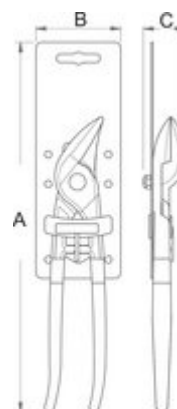

L

A

Omax

605006

300

8.5

42

464