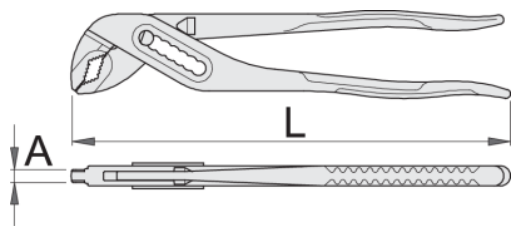

## Profile

## Caracteristicile produsului

- material:crome vanadium
- tratat complet
- suprafata de lucru tratata prin inductie
- vopsit rosu
- in conformitate cu standardul ISO 8976

## Avantaje:

- deschiderea falcii reglabila in 7 pozitii
- forma speciala cu crestatura previne strivirea degetelor intre brate

	L	A	O <sub>max</sub>	
607348	175	6.5	26.5	154
603160	240	7.5	35	312

L

A

Omax