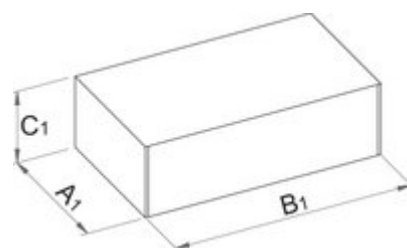

Ambalaj pentru retail

	MA	MB	MC	
607348	240	58	20	160
603160	310	72	27	331
605006	360	72	27	477