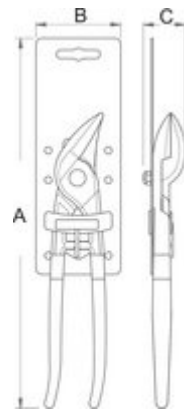

Cleste reglabil

447/1

Profile

Caracteristicile produsului

- material:crome vanadium
- tratat complet
- suprafata de lucru tratata prin inductie
- finisare:cromat in conformitate cu standardul ISO 1456:2009
- in conformitate cu standardul ISO 8976

Avantaje:

- forma speciala cu crestatura previne strivirea degetelor intre brate
- deschiderea falcii reglabila in 7 pozitii

605237

L

240

A

6.5

O_{max}

35

307

Ambalaj pentru retail

Barcode	MA	MB	MC	Icon
605237	310	72	27	331

Ambalaj pentru transport

Barcode	Icon	TA	TB	TC	Icon
605237	4	145	358	48	1405