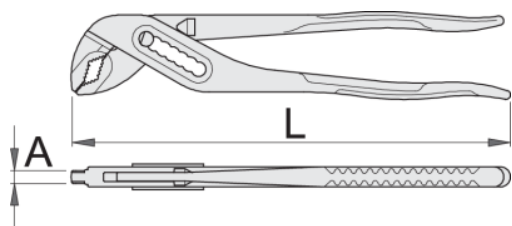

Cleste reglabil

447/1

Profile

Caracteristicile produsului

- material:crome vanadium
- tratat complet
- suprafata de lucru tratata prin inductie
- finisare:cromat in conformitate cu standardul ISO 1456:2009
- in conformitate cu standardul ISO 8976

Avantaje:

- forma speciala cu crestatura previne strivirea degetelor intre brate
- deschiderea falcii reglabila in 7 pozitii

605237

L

240

A

6.5

O_{max}