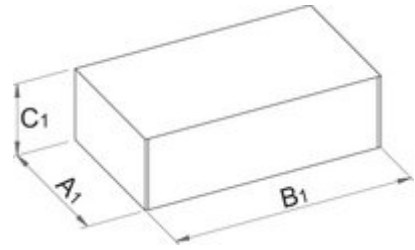

Cleste reglabil

447/1

Profile

Caracteristicile produsului

- material:crome vanadium
- tratat complet
- suprafata de lucru tratata prin inductie
- finisare:cromat in conformitate cu standardul ISO 1456:2009
- in conformitate cu standardul ISO 8976

Avantaje:

- forma speciala cu crestatura previne strivirea degetelor intre brate
- deschiderea falcii reglabila in 7 pozitii

605237

L

240

A

6.5

O_{max}

35

307

Ambalaj pentru retail

Barcode	MA	MB	MC	Icon
605237	310	72	27	331

Ambalaj pentru transport

Barcode	Icon	TA	TB	TC	Icon
605237	4	145	358	48	1405