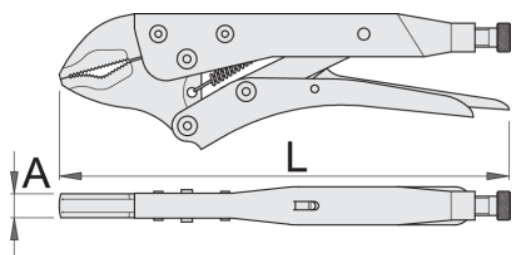

Clesti menghina

430/3

Profile

Premium +

Caracteristicile produsului

- falci forjate din oțel special de scule
- manere din tabla
- acoperire nichelare
- surub fosfatat

	L	A	\varnothing_{max}	
601551	175	10	30	365
601552	250	12	35	596
601553	300	14	40	1023

Ambalaj pentru retail

Barcode	MA	MB	MC	Icon
601551	295	80	16	365
601552	345	80	19	596
601553	395	100	21	1023

Ambalaj pentru transport

Barcode	Hand	TA	TB	TC	Icon
601551	1				
601552	1				
601553	1				