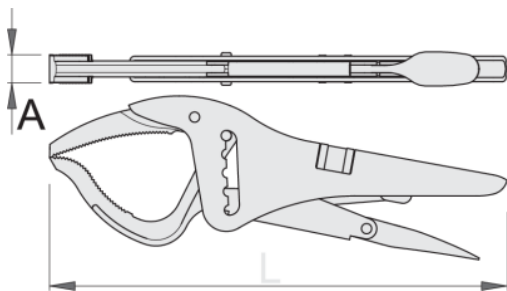

clesti menghina

434/3A

0

Profile

 **Premium** +

Caracteristicile produsului

- falci forjate din otel special de scule
- manere din tabla
- acoperire nichelare
- clesti menghina

616721