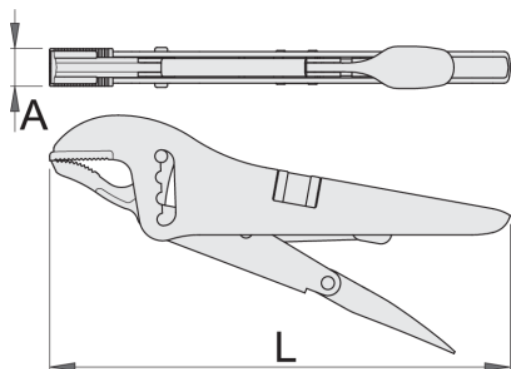

clesti menghina

434/3B

0

Caracteristicile produsului

- falci forjate din otel special de scule
- manere din tabla
- acoperire nichelare
- clesti menghina

Profile

616722

L