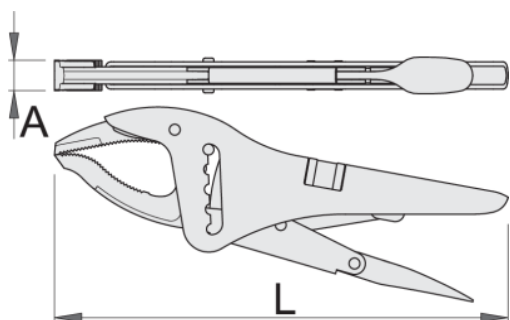

clesti menghina

434/3D

0

Caracteristicile produsului

- falci forjate din otel special de scule
- manere din tabla
- acoperire nichelare
- clesti menghina

Profile

L

A