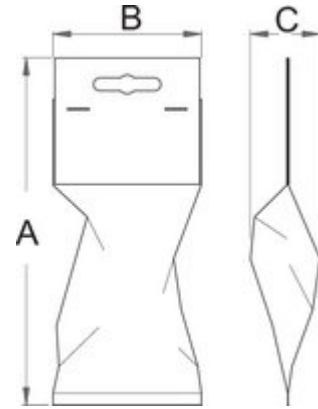

L

A

Omax

616724

250

16

100

639

1

Ambalaj pentru retail

MA

MB

MC

616724

345

100

21

639

Ambalaj pentru transport

TA

TB

TC

616724

1