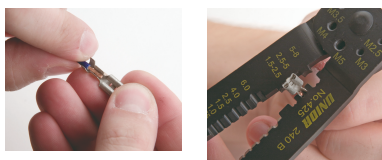

Clesti de sertizat

425/4A

0

Profile

Premium +

Caracteristicile produsului

- confectionat din tabla
- tratament termic complet
- acoperire: fosfatate conform standardului ISO 9717
- maner de plastic pentru conditii grele

Utilizare:

- pentru terminale izolate si inchise neizolate

601136

1.5 - 6

240

320

Ambalaj pentru retail

601136	MA	MB	MC	
601136	335	80	18	320