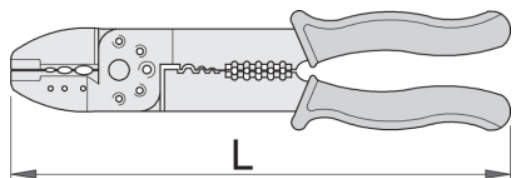

Clesti de sertizat

425/4AB

0

Profile

Premium +

Caracteristicile produsului

- confectionat din tabla
- tratament termic complet
- acoperire: fosfatare conform standardului ISO 9717
- maner de plastic pentru conditii grele

Utilizare:

- pentru terminale neizolate standard si terminale inchise

605806

1.5 - 6

240

320

Ambalaj pentru retail

605806	MA	MB	MC	
605806	335	80	18	320