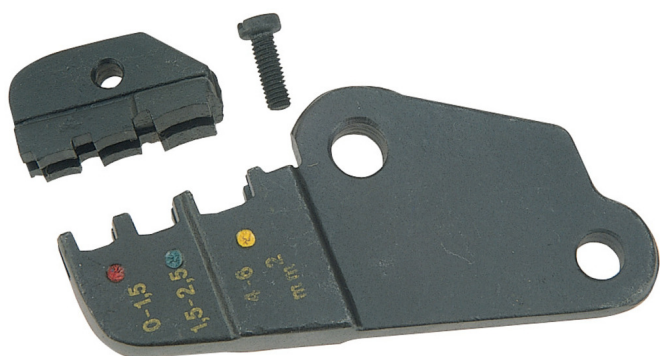

Elemente de schimb pentru art.428

428.1/4

Caracteristicile produsului

- cap de schimb

602328

161

Ambalaj pentru retail

602328

MB

80

MC

12

MA

175

161

Ambalai pentru transport