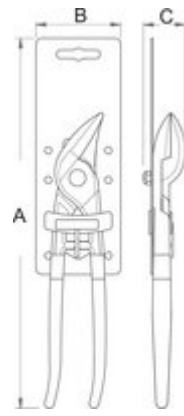

Clește de perforat cu 6 poziții

558/5P

0

Profile

Caracteristicile produsului

- manerul confectionat din tabla
- preducelele confectionate din oțel special de scule, tratate, ascuțite
- acoperire nichelare
- manere de plastic
- dimensiuni preducele: 2, 2.5, 3, 3.5, 4, 5

601557

L

220

287

Ambalaj pentru retail

601557	MA	MB	MC	
601557	260	90	25	300

Ambalaj pentru transport

601557	4	TA	TB	TC	
601557	4	154	398	44	1325