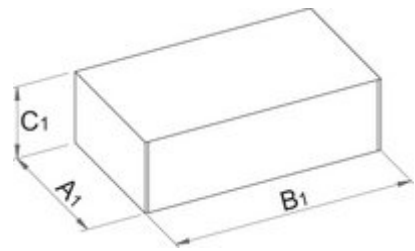

Clește de perforat cu 6 poziții

558/5P

0

Profile

Caracteristicile produsului

- manerul confectionat din tabla
- preducelele confectionate din oțel special de scule, tratate, ascuțite
- acoperire nichelare
- manere de plastic
- dimensiuni preducele: 2, 2.5, 3, 3.5, 4, 5

601557

L

220

287

Ambalaj pentru retail

601557	MA	MB	MC	
601557	260	90	25	300

Ambalaj pentru transport

601557	4	TA	TB	TC	
601557	4	154	398	44	1325