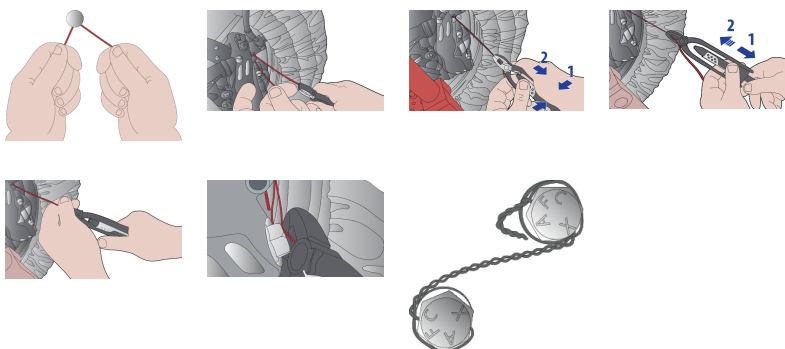

Clestele de rasucit pentru asigurare

516/4

0

Caracteristicile produsului

- Clestele de sigurantat este un instrument versatil care vă ajută să realizați rapid și consecvent blocarea cu fir rasucit
- Asigurarile cu sarma rasucita, rămân cea mai pozitivă și sigură metodă de fixare a elementelor de fixare critice care nu trebuie lăsate să se desfacă: orice tendință de slăbire a dispozitivului de fixare este contracarată prin strângerea firului de sigurantă.
- Capacitate de rasucire și taiere
- Sarmă de oțel inox diametrul 0,5mm fără tratament termic
- Sarmă moale diametrul 0.8mm

Utilizare:

- Strângerea șuruburilor, capacelor de ulei, a robinetului de evacuare, a supapelor și a conectorilor electrice cu rasucire unică

L

B

B1

C

D

627530