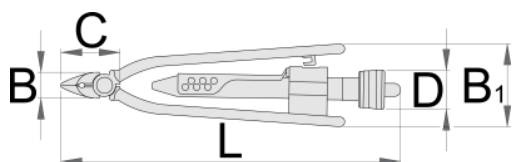

Clestele de rasucit pentru asigurare

516/4

0

Caracteristicile produsului

- Clestele de sigurantat este un instrument versatil care vă ajută să realizați rapid și consecvent blocarea cu fir rasucit
- Asigurarile cu sarma rasucita, rămân cea mai pozitivă și sigură metodă de fixare a elementelor de fixare critice care nu trebuie lăsate să se desfacă: orice tendință de slăbire a dispozitivului de fixare este contracarată prin strângerea firului de sigurantă.
- Capacitate de rasucire și taiere
- Sarmă de oțel inox diametrul 0,5mm fără tratament termic
- Sarmă moale diametrul 0.8mm

Utilizare:

- Strângerea șuruburilor, capacelor de ulei, a robinetului de evacuare, a supapelor și a conectorilor electrice cu rasucire unică

L

B

B1

C

D

627530