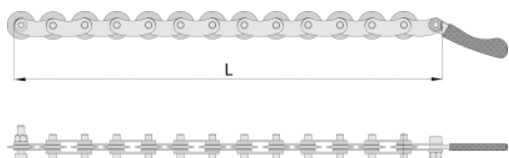

Lant d eschimb pentru art.2082

2082.1

Caracteristicile produsului

- material otel aliat

619256

L

305

184

Ambalaj pentru retail

	MA	MB	MC	
619256	195	80	20	254

Ambalaj pentru transport

		TA	TB	TC	
619256	1				