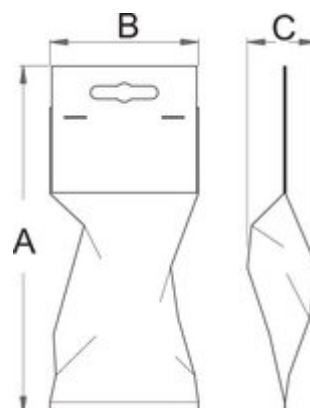

Lant d eschimb pentru art.2082

2082.1

Caracteristicile produsului

- material otel aliat

619256

L

305

184

Ambalaj pentru retail