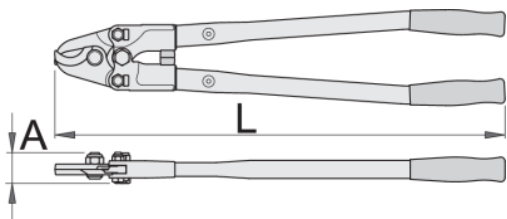

## Foarfecii de cabluri

585/6

0

### Caracteristicile produsului

- material: cutite-otel special, forjat, tratate
- manere din teava, vopsie, manere din plastic pentru conditii grele
- partea de taiere tratata prin inductie
- falci interschimbabile

### Important

- pentru taierea cablurilor fara inima de otel sau invelis metalic

L

A

$\bar{O}_{max}$

615226

550

38