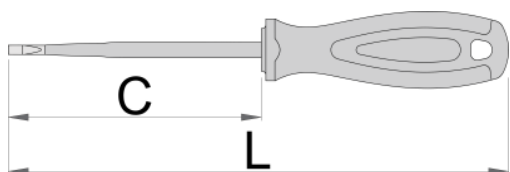

Avantaje:

- Model cu lama subtire
- Desi are lama subtire, surubelnita poseda aceleasi functionalitati si confera aceeasi siguranta in lucru ca o surubelnita izolata standard.
- Lama subtire ii permite lucrul in locuri greu accesibile