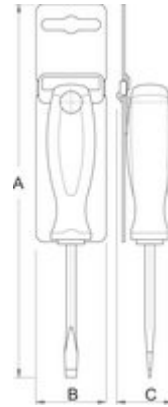

# Surubelnita plata, in cruce (PH), SLIM, VDE TBI, cu lama izolata

611VDETBI

0

## Profile

## Caracteristicile produsului

- lama: otel crom vanadium molibden tratata integral
- capat brunat
- maner: forma ergonomica
- trimaterial
- gaura de agatare
- in concordanta cu standardul EN 60900:2004

Barcode	+	C	L	Icon
---------	---	---	---	------

624071	SLPH 1	80	180	56
624072	SLPH 2	100	210	88