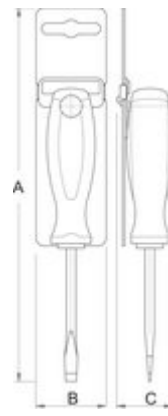

Ambalaj pentru retail

Barcode	MA	MB	MC	Icon
616460	200	44	32	41
616461	235	44	36,6	67
616462	270	44	39,7	100
616463	330	44	42,7	163

Ambalaj pentru transport

Barcode	Hand Icon	TA	TB	TC	Icon
616460	4	75	286	40	289
616461	4	114	291	39	393
616462	4	115	318	39	525
616463	4	114	388	47	777