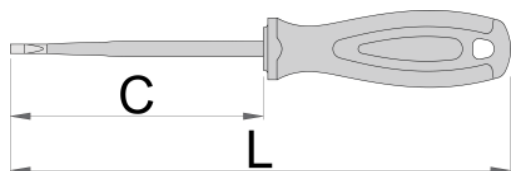

Avantaje:

- Model cu lama subtire
- Desi are lama subtire, surubelnita poseda aceleasi functionalitati si confera aceeasi siguranta in lucru ca o surubelnita izolata standard.
- Lama subtire ii permite lucrul in locuri greu accesibile