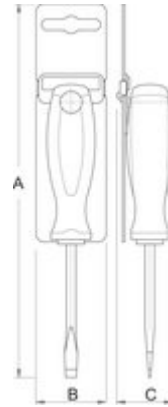

# Surubelnita in cruce (PZ), SLIM, VDE TBI, cu lama izolata

624VDEETBI

0

## Profile

## Caracteristicile produsului

- lama: otel crom vanadium molibden tratata integral
- capat brunat
- maner: forma ergonomica
- trimaterial
- gaura de agatare
- in concordanta cu standardul ISO 8764-1,2 si 60900:2004

Barcode	+	C	L	Icon
624069	PZ 1	80	180	56
624070	PZ 2	100	210	88