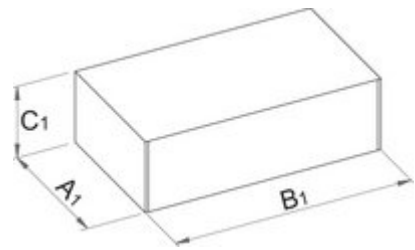

Ambalaj pentru retail

Barcode	MA	MB	MC	Icon
624069	235	44	36,6	67
624070	270	44	39,7	100