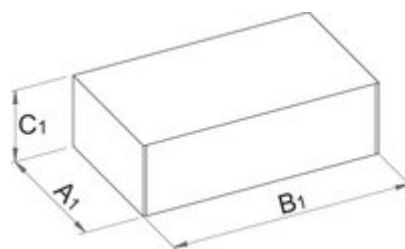

Ambalaj pentru retail

Barcode	MA	MB	MC	Icon
616482	200	44	32	41
616483	235	44	32	67
616484	270	44	36,6	100
616485	330	44	39,5	163