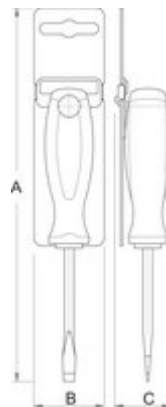

## Profile

## Caracteristicile produsului

- lama:otel crom vanadium molibden tratata integral
- capat brunat
- maner:forma ergonomica
- maner:polipropilena
- gaura de agatare
- in concordanta cu standardul ISO 8764-1,2 si 60900:2004

## Standarde

EN60900:2005

		C	L	
616482	PZ0	60	145	34
616483	PZ1	80	165	60
616484	PZ2	100	200	93
616485	PZ3	150	260	156

## Ambalaj pentru retail

Barcode	MA	MB	MC	Icon
616482	200	44	32	41
616483	235	44	32	67
616484	270	44	36,6	100
616485	330	44	39,5	163