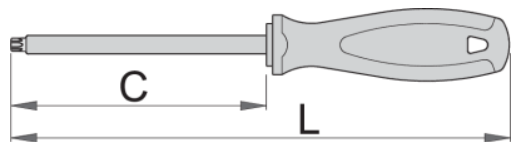

Surubelnite VDE TBI cu lama izolata si profil TX

621VDETBI

0

Profile

Caracteristicile produsului

- lama:otel crom vanadium molibden tratata integral
- capat brunat
- maner:forma ergonomica
- trimaterial
- gaura de agatare
- in concordanta cu standardul EN 60900:2004

Standarde

EN60900:2005

		C	L	
616454	TX 10	60	140	35
616455	TX 15	80	180	37
616456	TX 20	80	180	43
616457	TX 25	80	180	63

616458	TX 27	100	210	76
616459	TX 30	100	210	98

Ambalaj pentru retail

Barcode	MA	MB	MC	Icon
616454	220	44	32	42
616455	220	44	36,6	44
616456	240	44	36,6	50
616457	255	44	36,6	70
616458	270	44	39,7	83
616459	280	44	39,7	105