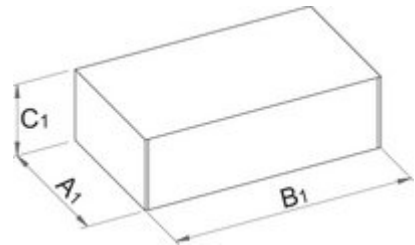

Standarde

EN60900:2005

		C	L	
616454	TX 10	60	140	35
616455	TX 15	80	180	37
616456	TX 20	80	180	43
616457	TX 25	80	180	63

616458	TX 27	100	210	76
616459	TX 30	100	210	98

Ambalaj pentru retail

Barcode	MA	MB	MC	Icon
616454	220	44	32	42
616455	220	44	36,6	44
616456	240	44	36,6	50
616457	255	44	36,6	70
616458	270	44	39,7	83
616459	280	44	39,7	105

Ambalaj pentru transport

Barcode	Icon	TA	TB	TC	Icon
616454	4	75	286	40	293
616455	4	75	278	54	301
616456	4	75	278	54	325
616457	4	114	291	39	405
616458	4	114	291	39	457
616459	4	115	318	39	545