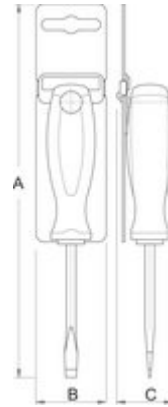

Surubelnite VDE TBI cu lama izolata si profil TX

621VDETBI

0

Profile

Caracteristicile produsului

- lama:otel crom vanadium molibden tratata integral
- capat brunat
- maner:forma ergonomica
- trimaterial
- gaura de agatare
- in concordanta cu standardul EN 60900:2004

Standarde

EN60900:2005

		C	L	
616454	TX 10	60	140	35
616455	TX 15	80	180	37
616456	TX 20	80	180	43
616457	TX 25	80	180	63

616458	TX 27	100	210	76
616459	TX 30	100	210	98

Ambalaj pentru retail

Barcode	MA	MB	MC	Icon
616454	220	44	32	42
616455	220	44	36,6	44
616456	240	44	36,6	50
616457	255	44	36,6	70
616458	270	44	39,7	83
616459	280	44	39,7	105

Ambalaj pentru transport

Barcode	Icon	TA	TB	TC	Icon
616454	4	75	286	40	293
616455	4	75	278	54	301
616456	4	75	278	54	325
616457	4	114	291	39	405
616458	4	114	291	39	457
616459	4	115	318	39	545