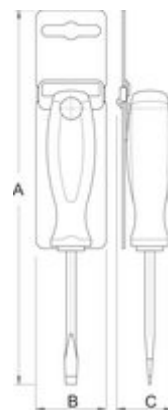

Surubelnite VDE cu cap tubular si maner TBI

629VDEETBI

0

Profile

Caracteristicile produsului

- lama:otel crom vanadium molibden tratata integral
- maner:forma ergonomica
- trimaterial
- gaura de agatare
- in concordanta cu standardul EN 60900:2004
- Fabricat conform standard DIN 3125

Standarde

EN60900:2005

		C	L		
616464	5.5	125	225	103	
616465	6	125	225	103	
616466	7	125	235	123	
621429	7/35	135	245	125	1
616467	8	125	235	140	
623341	9	125	235	124	

		C	L	
616468	10	125	235	157
623342	11	125	235	159
623444	12	125	245	162
616469	13	125	245	186
623445	14	125	245	166

Ambalaj pentru retail

	MA	MB	MC	
616464	290	44	36,6	110
616465	290	44	36,6	110
616466	290	44	32	130
621429	300	44	39,7	132
616467	300	44	39,7	147
623341	300	44	39,7	130
616468	300	44	39,7	164
623342	300	44	39,7	162
623444				
616469	300	44	42,7	193
623445				

Ambalaj pentru transport

		TA	TB	TC	
616464	4	115	340	39	565

		TA	TB	TC	
616465	4	115	340	39	565
616466	4	115	340	39	645
621429	4	115	340	39	653
616467	4	115	340	39	713
623341	4	115	340	39	595
616468	4	115	340	39	781
623342	4	115	340	39	721
623444					
616469	4	115	340	39	897
623445					