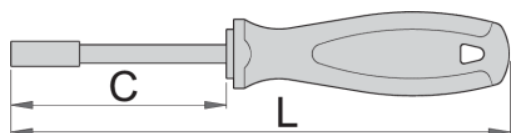

Surubelnite VDE cu cap tubular si maner TBI

629VDEETBI

0

Profile

Caracteristicile produsului

- lama:otel crom vanadium molibden tratata integral
- maner:forma ergonomica
- trimaterial
- gaura de agatare
- in concordanta cu standardul EN 60900:2004
- Fabricat conform standard DIN 3125

Standarde

EN60900:2005

		C	L		
616464	5.5	125	225	103	
616465	6	125	225	103	
616466	7	125	235	123	
621429	7/35	135	245	125	1
616467	8	125	235	140	
623341	9	125	235	124	

		C	L	
616468	10	125	235	157
623342	11	125	235	159
623444	12	125	245	162
616469	13	125	245	186
623445	14	125	245	166