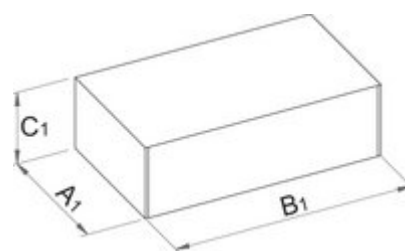

Ambalaj pentru retail

	MA	MB	MC	
616464	290	44	36,6	110
616465	290	44	36,6	110
616466	290	44	32	130
621429	300	44	39,7	132
616467	300	44	39,7	147
623341	300	44	39,7	130
616468	300	44	39,7	164
623342	300	44	39,7	162
623444				
616469	300	44	42,7	193
623445