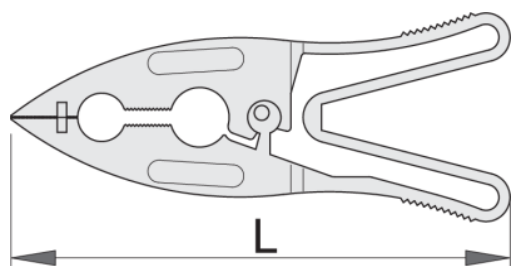

Clema de prindere

1352V

Profile

 **1000V**
IEC 60900

Caracteristicile produsului

- Material plastic

619100

L