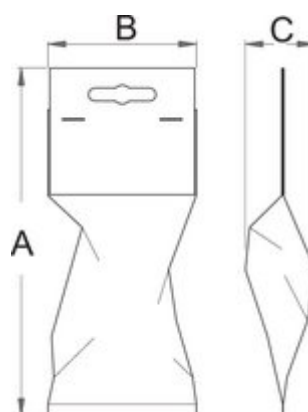

Clema de prindere

1352V

Profile

 **1000V**
IEC 60900

Caracteristicile produsului

- Material plastic

619100

L

140

54

Ambalaj pentru retail

|  | MA | MB | MC |  |
|--|-----|----|----|---|
| 619100 | 245 | 80 | 16 | 54 |

Ambalaj pentru transport

|  |  | TA | TB | TC |  |
|--|---|----|----|----|---|
| 619100 | 1 | | | | |