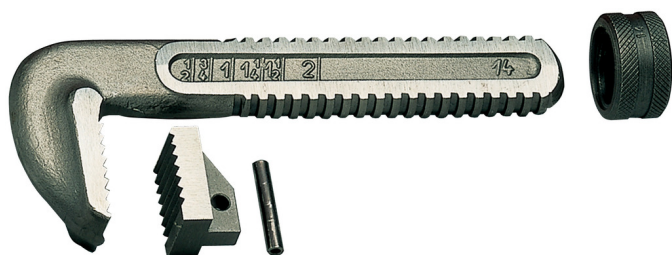

# Set parti componente pentru 492 si 490

492.1/7

## Caracteristicile produsului

- parti componente pentru clesti Stilson

602340

8

151

602332

10

286