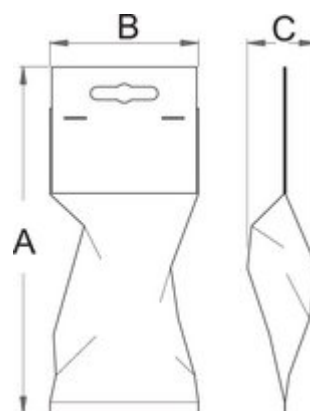

Role de taiere pentru 358

358.1/7

601102

11

Ambalaj pentru retail

MB

MC

MA