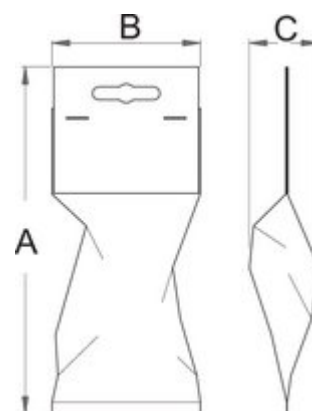

# Role taietoare de schimb pentru 360

360.1/7

621249

6 - 67

11

## Ambalaj pentru retail

	MA	MB	MC	
601105	105	80	3	9
621249	105	80	5,8	11