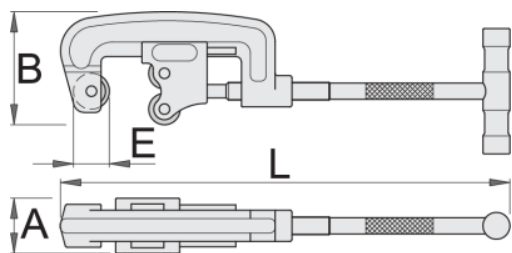

Dispozitiv de taiat teava

361/6

0

Caracteristicile produsului

- carcasa vopsita
- role tratate in ulei

601108

1/8" - 2"

106.5

48.5

32

455

2156

Ambalaj pentru retail

MA

MB

MC