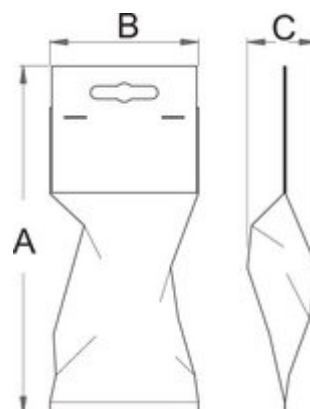

Cleste de indoit

352.1/6

Caracteristicile produsului

- carcasa din aliaj special de mare durabilitate
- mecanism de indoire in trepte
- sistem de eliberare rapida

621534

1140

Ambalaj pentru retail

MA

MB

MC

	MA	MB	MC	
621534	475	150	50	1140

Ambalaj pentru transport

		TA	TB	TC	
621534	1				

Piese de schimb

Scula de indoit

Adaptor pentru indoit