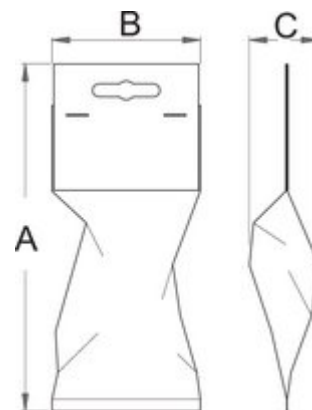

# Adaptor pentru indoit

352.2

	$\bar{O}_{max}$	
621535	10	73
621536	12	97
621537	14	139
621538	15	134
621539	16	128
621540	18	241
621541	20	219
621542	22	272
621543	3/8"	72
621544	1/2"	93
621545	5/8"	128
621546	3/4"	229
621547	7/8"	271

## Ambalaj pentru retail

Barcode	MA	MB	MC	Icon
621535	175	80	25	73
621536	185	80	27	97
621537	215	80	28	139
621538	215	80	28	134
621539	215	80	28	128
621540	265	80	32	241
621541	265	80	32	219
621542	275	80	32	272
621543	175	80	25	72
621544	195	80	27	93
621545	215	80	28	128
621546	255	80	32	229
621547	275	80	32	271