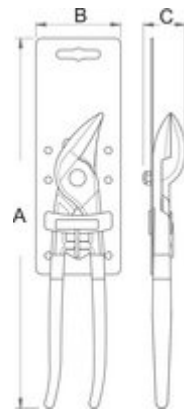

Ambalaj pentru retail

	MA	MB	MC	
601590	275	72	27	301

Ambalaj pentru transport

		TA	TB	TC	
601590	4	145	358	48	1325

Piese de schimb

Parti componente pentru art.550

Lama de schimb pentru 550

Lama de schimb pentru 550