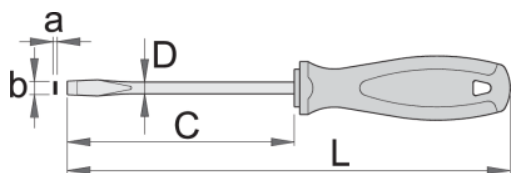

Surubelnite plate TBI

605TBI

0

Profile

Premium Hard

Caracteristicile produsului

- lama: cutite-otel special, forjat, tratate
- lama cromata, varful brunat
- maner: forma ergonomica
- trimaterial
- gaura de agatare
- in concordanta cu standardul ISO 2380-1,2
- Fabricat in acord cu standard DIN 5264

Standarde

ISO 8764-1,2

	axb	C	L	D	
612810	0.4 x 2.5	60	145	2.5	33
611687	0.4 x 2.5	75	160	2.5	34
611688	0.5 x 3.0	80	165	3	35
612811	0.5 x 3.0	100	185	3	37

	axb	C	L	D	
611689	0.5 x 3.0	125	210	3	37
612812	0.5 x 3.0	150	235	3	39
612813	0.6 x 3.5	75	160	3.5	37
611690	0.6 x 3.5	100	185	3.5	39
611691	0.6 x 3.5	125	210	3.5	40
611692	0.8 x 4.0	100	185	4	41
612814	0.8 x 4.0	125	210	4	44
611693	0.8 x 4.0	150	235	4	46
612815	0.8 x 4.0	200	285	4	53
612816	1.0 x 5.5	100	200	5	68
611694	1.0 x 5.5	125	225	5	70
611695	1.0 x 5.5	150	250	5	74
612817	1.2 x 6.5	100	210	6	93
612818	1.2 x 6.5	125	235	6	98
611696	1.2 x 6.5	150	260	6	103
611697	1.2 x 6.5	200	310	6	115
611698	1.2 x 8.0	175	295	7	143
612819	1.6 x 8.0	175	295	7	143
611699	1.6 x 10.0	200	320	8	173
611700	2.0 x 12.0	250	370	9	223

Ambalaj pentru retail

	MA	MB	MC	
612810	200	44	32	40
611687	215	44	32	41

Barcode	MA	MB	MC	Height
611688	220	44	32	42
612811	240	44	32	44
611689	265	44	32	44
612812	290	44	32	46
612813	220	44	32	44
611690	240	44	32	46
611691	270	44	32	47
611692	240	44	32	48
612814	270	44	32	51
611693	290	44	32	53
612815	340	44	32	60
612816	255	44	36,6	75
611694	275	44	36,6	77
611695	305	44	36,6	81
612817	270	44	39,7	100
612818	290	44	39,7	105
611696	310	44	39,7	110
611697	370	44	39,7	122
611698	350	44	42,7	150
612819	350	44	42,7	150
611699	380	44	42,7	180
611700	425	44	42,7	230