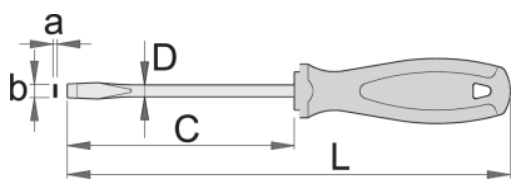

Surubelnite plate TBI, pentru lucrul in siguranta la inaltime

605TBI-H

0

Caracteristicile produsului

- lama: cutite-otel special, forjat, tratate
- lama cromata, varful brunat
- maner: forma ergonomica
- trimaterial
- gaura de agatare
- in concordanta cu standardul ISO 2380-1,2

Avantaje:

- Inelul metalic rotativ este proiectat ergonomic și împiedică răsucirea șnurului.
- Greutatea uneltei este marcata pe fiecare in parte
- Inelele de pe unelte sunt suficient de mari pentru a accepta 2 carabiniere
- Uneltele pentru lucrul la înălțimi ale lui Unior au fost concepute pentru a păstra funcțiile de bază, ergonomia și utilitatea uneltelor sau pentru a le reduce cât mai puțin posibil.

Barcode	axb	C	L	D	Icon
626233	0,4 x 2,5	75	160	2,5	34
626234	0,5 x 3,0	80	165	3	40
626235	0,8 x 4,0	100	185	4	41
626236	1,0 x 5,5	125	225	5,5	79
626237	1,2 x 6,5	150	260	6	103
626238	1,2 x 8,0	175	295	7	164
626239	1,6 x 10,0	200	320	8	195