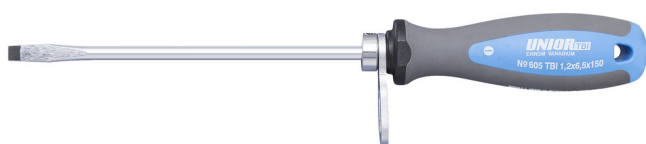

Surubelnite plate TBI, pentru lucrul in siguranta la inaltime

605TBI-H

0

Caracteristicile produsului

- lama: cutite-otel special, forjat, tratate
- lama cromata, varful brunat
- maner: forma ergonomica
- trimaterial
- gaura de agatare
- in concordanta cu standardul ISO 2380-1,2

Avantaje:

- Inelul metalic rotativ este proiectat ergonomic și împiedică răsucirea șnurului.
- Greutatea uneltei este marcata pe fiecare in parte
- Inelele de pe unelte sunt suficient de mari pentru a accepta 2 carabiniere
- Uneltele pentru lucrul la înălțimi ale lui Unior au fost concepute pentru a păstra funcțiile de bază, ergonomia și utilitatea uneltelor sau pentru a le reduce cât mai puțin posibil.

Barcode	axb	C	L	D	Icon
626233	0,4 x 2,5	75	160	2,5	34
626234	0,5 x 3,0	80	165	3	40
626235	0,8 x 4,0	100	185	4	41
626236	1,0 x 5,5	125	225	5,5	79
626237	1,2 x 6,5	150	260	6	103
626238	1,2 x 8,0	175	295	7	164
626239	1,6 x 10,0	200	320	8	195