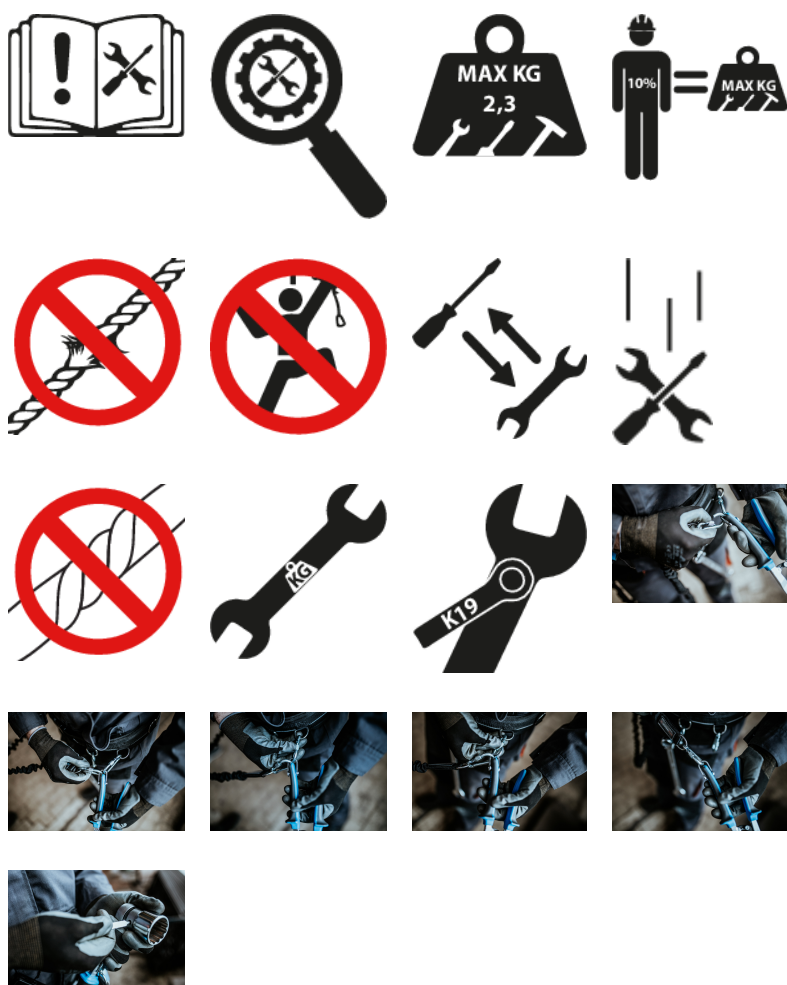

Surubelnite plate TBI, pentru lucrul in siguranta la inaltime

605TBI-H

0

Caracteristicile produsului

- lama: cutite-otel special, forjat, tratate
- lama cromata, varful brunat
- maner: forma ergonomica
- trimaterial
- gaura de agatare
- in concordanta cu standardul ISO 2380-1,2

Avantaje:

- Inelul metalic rotativ este proiectat ergonomic și împiedică răsucirea șnurului.
- Greutatea uneltei este marcata pe fiecare in parte
- Inelele de pe unelte sunt suficient de mari pentru a accepta 2 carabiniere
- Uneltele pentru lucrul la înălțimi ale lui Unior au fost concepute pentru a păstra funcțiile de bază, ergonomia și utilitatea uneltelor sau pentru a le reduce cât mai puțin posibil.

Barcode	axb	C	L	D	Icon
626233	0,4 x 2,5	75	160	2,5	34
626234	0,5 x 3,0	80	165	3	40
626235	0,8 x 4,0	100	185	4	41
626236	1,0 x 5,5	125	225	5,5	79
626237	1,2 x 6,5	150	260	6	103
626238	1,2 x 8,0	175	295	7	164
626239	1,6 x 10,0	200	320	8	195